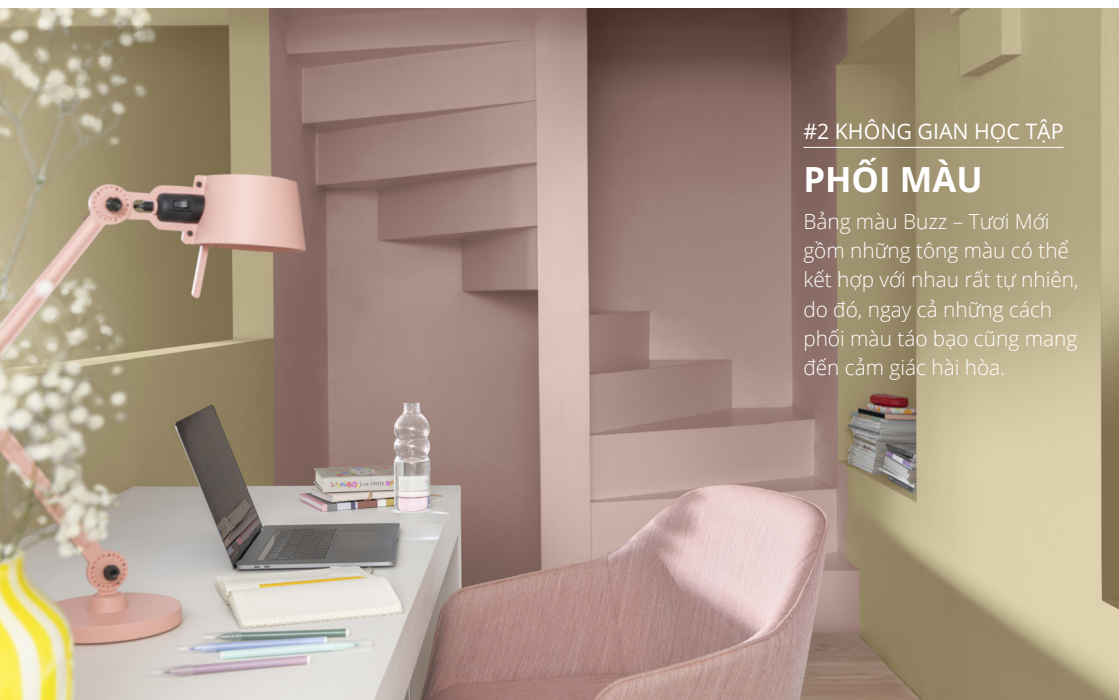

#2 KHÔNG GIAN HỌC TẬP

PHỐI MÀU

Bảng màu Buzz – Tươi Mới gồm những tông màu có thể kết hợp với nhau rất tự nhiên, do đó, ngay cả những cách phối màu táo bạo cũng mang đến cảm giác hài hòa.

Winter's Silence
50YY 49/191

Wood Carving
30YR 49/097